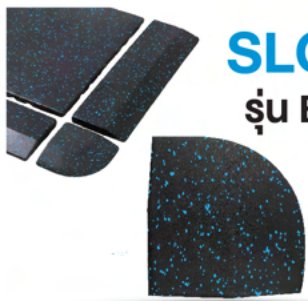

REVIEW
ภาพถ่ายจริงหน้างาน

SLOPE CORNER

สไลปกั้มมุมงานแผ่นปูพื้น

รุ่น C5,C1,P1
C5 ทนฯ 20 MM
C1 ทนฯ 25 MM
P1 ทนฯ 25 MM

เพิ่มความ
เรียบร้อยและสวยงาม
ด้วยการกั้มมุม

ลดการเกิดอุบัติเหตุจากการเคลื่อนย้าย

SLOPE
รุ่น B1,B5