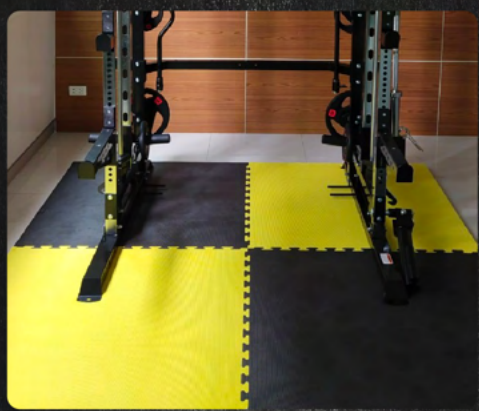

STRONG FLOOR

แผ่นปูพื้นพีทีเอส คุณภาพเกรด A

REVIEW
ภาพถ่ายจริงหน้างาน

แผ่นปูพื้นกันกระแทก แบบจิ๊กซอว์ EVA FOAM PUZZLE MAT

✓ **วัสดุคุณภาพดีเกรด A+** นานทนต่อการเสื่อมสภาพ

JIGSAW

ต่อกันแบบจิ๊กซอว์ ประกอบง่าย