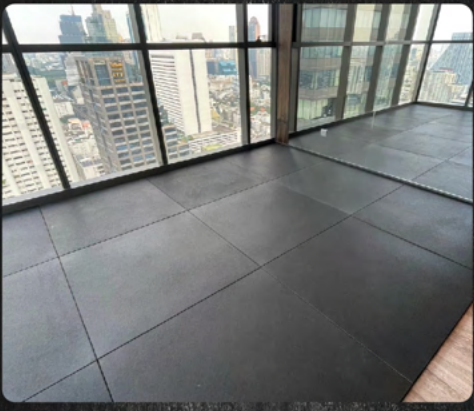

งอได้ ไม่หัก
มีความหนาแน่นสูง

ด้านหน้า
ยางเม็ดเล็ก อัดแน่น
เกาะรองเท้าได้ดี

ด้านหลัง
ยางเม็ดใหญ่ หยาบ
ช่วยเกาะพื้นได้ดี

REVIEW
ภาพถ่ายจริงหน้างาน

แผ่นปูพื้นกันกระแทก
RUBBLE TILE C1

✓ **วัสดุคุณภาพดีเกรด A+** นทนทานต่อการเสื่อมสภาพ