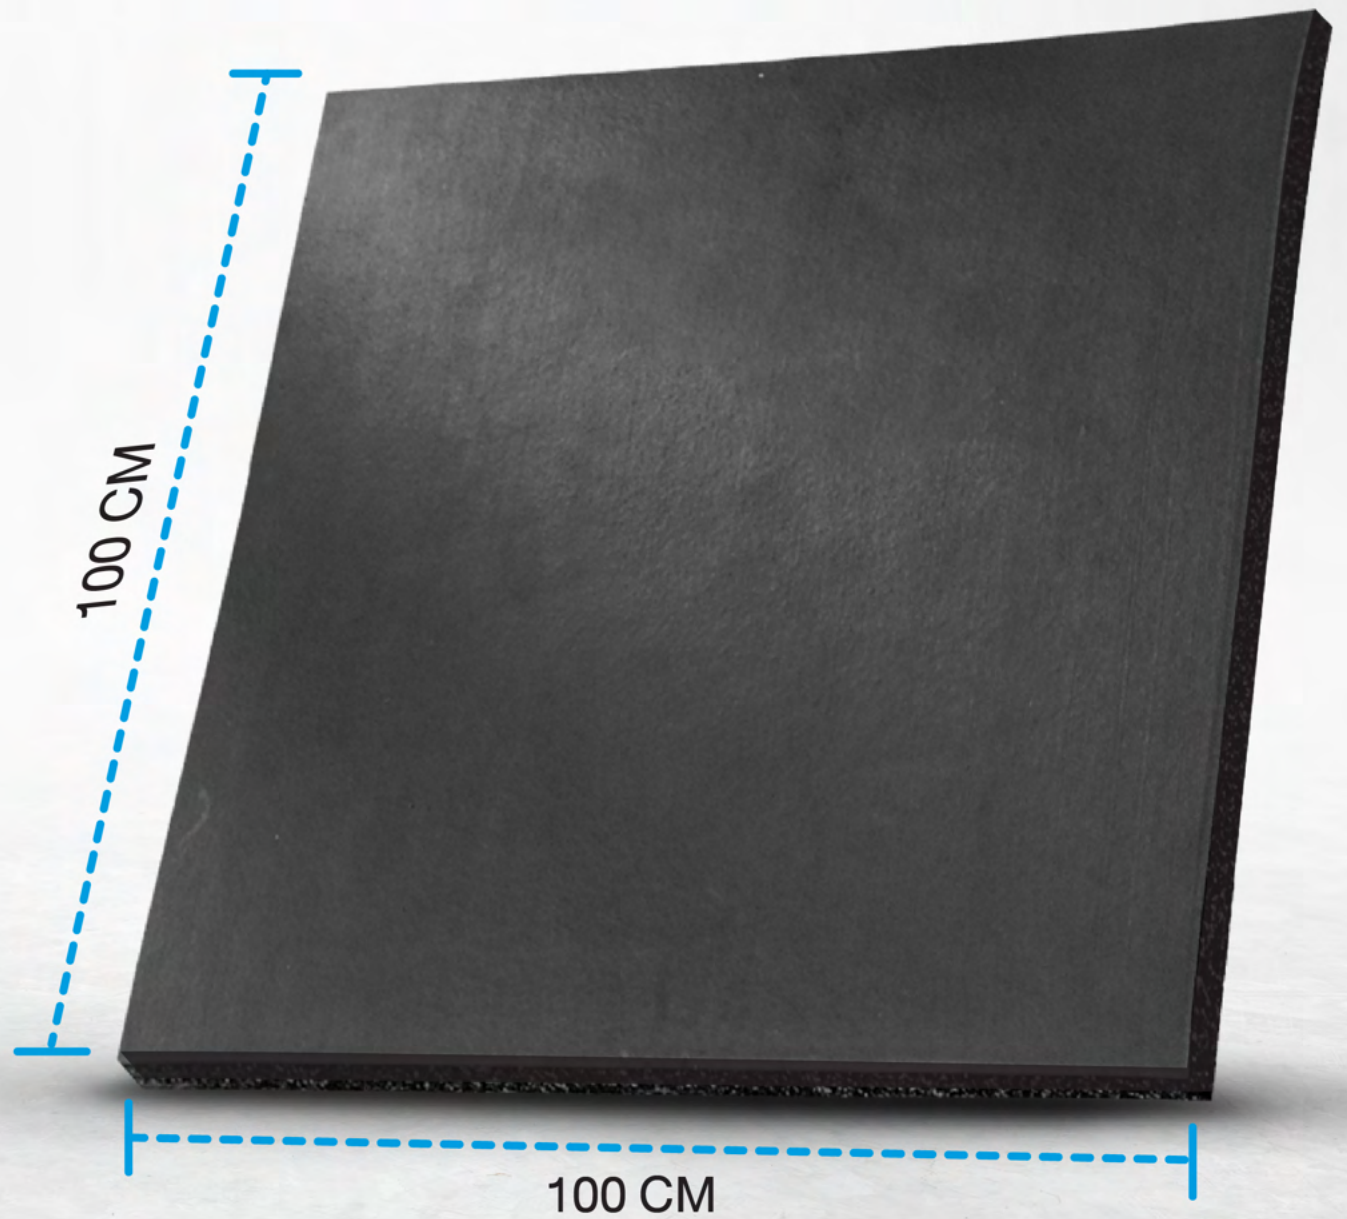

แผ่นปูพื้นกันกระแทก RUBBLE TILE P1 **EPDM**
*****
GUARANTEE