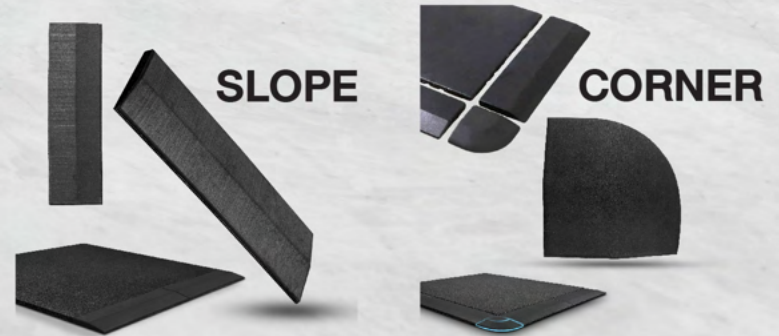

จุดเด่น

ผิวหยาบกันลื่น รับแรงกระแทกได้ดี

งอได้ ไม่หัก
มีความหนาแน่นสูง

ด้านหน้า
ยางเม็ดเล็ก อัดแน่น
เกาะรองเท้าได้ดี

ด้านหลัง
ยางเม็ดใหญ่ หยาบ
ช่วยเกาะพื้นได้ดี

REVIEW
ภาพถ่ายจริงหน้างาน

แผ่นปูพื้นกันกระแทก RUBBLE TILE P1 **EPDM**

VENT
ระบายอากาศดี

เก็บขอบ+เก็บมุม เพิ่มความเรียบร้อย

PRODUCT SPECIFICATION **สเปคสินค้า**

ทนความร้อน
สูงถึง 400C°

กันน้ำ กันเหงื่อ
กันฝุ่นเช็ดง่าย

ชื่อรุ่น

EPDM P1

ขนาดแผ่น