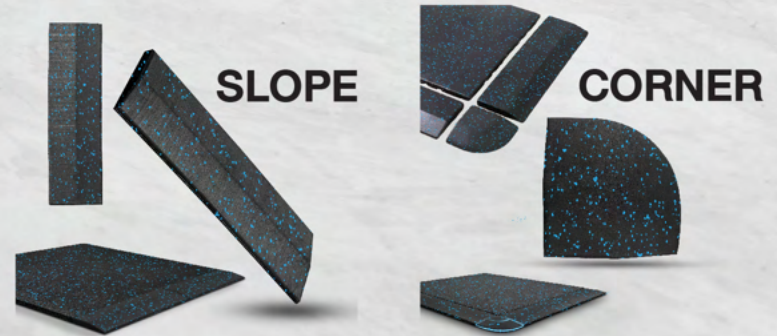

เก็บขอบ+เก็บมุม เพิ่มความเรียบร้อย