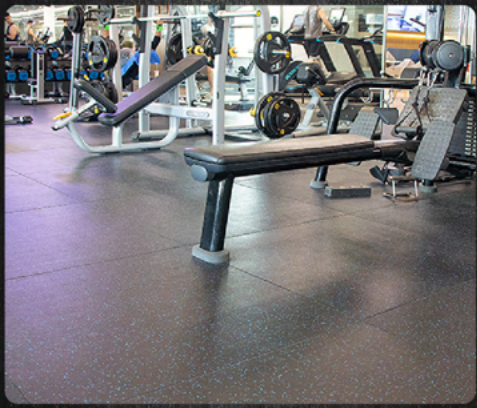

REVIEW
ภาพถ่ายจริงหน้างาน