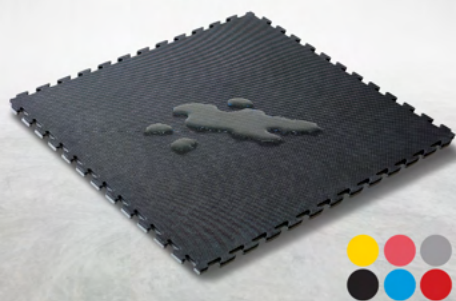

STRONG FLOOR

แผ่นปูพื้นพีทีเอส คุณภาพเกรด A

REVIEW
ภาพถ่ายจริงหน้างาน

แผ่นปูพื้นกันกระแทก แบบจิ๊กซอว์ EVA FOAM PUZZLE MAT

✓ **วัสดุคุณภาพดีเกรด A+** นานทนต่อการเสื่อมสภาพ

JIGSAW

ต่อกันแบบจิ๊กซอว์ ประกอบง่าย

VENT

ระบายอากาศดี

EVA มีให้เลือกมากถึง 6 สี

PRODUCT SPECIFICATION **สเปคสินค้า**

ทนความร้อน
สูงถึง 400C°

กันน้ำ กันเหงื่อ
กันฝุ่นเช็ดง่าย

ชื่อรุ่น

EVA FOAM JIGSAW

REVIEW
ภาพถ่ายจริงหน้างาน

แผ่นปูพื้นกันกระแทก RUBBLE TILE C5 EPDM

GUARANTEE

✓ **วัสดุคุณภาพดีเกรด A+** นทนทานต่อการเสื่อมสภาพ

STRONG
แข็งแรง
รับน้ำหนักได้เยอะ

RESILIENT
มีความยืดหยุ่น

PROTECT
กันน้ำ
ทนร้อน 400 C°