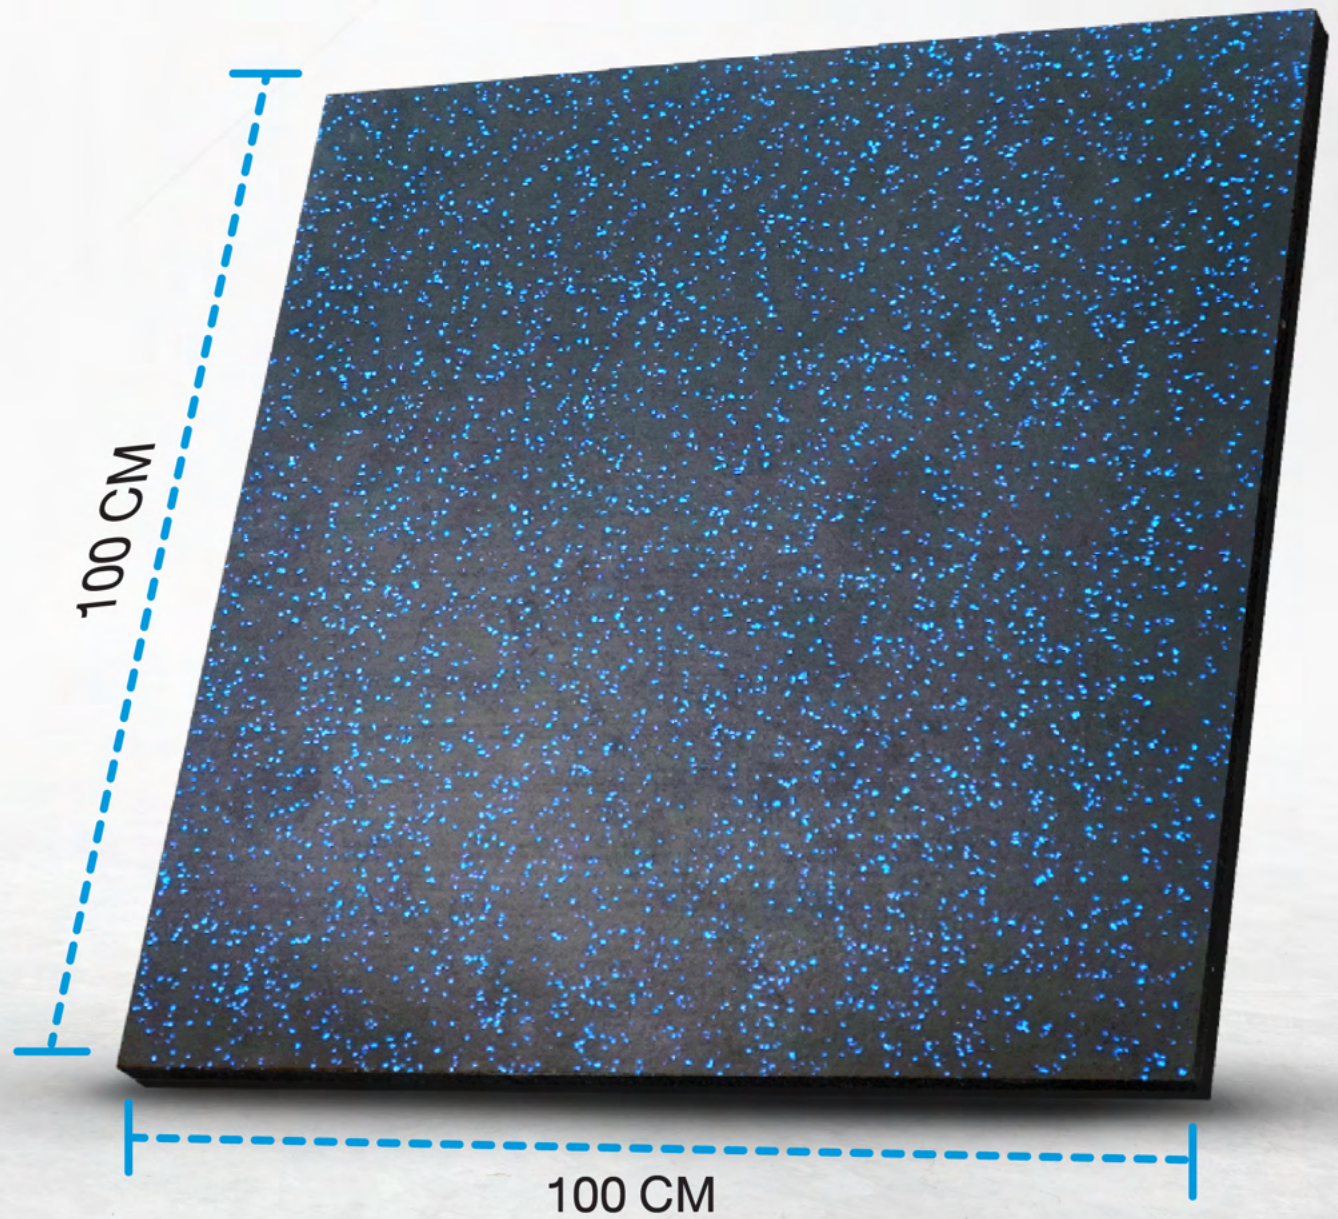

แผ่นปูพื้นกันกระแทก RUBBLE TILES PREMIUM B1

✓ **วัสดุคุณภาพดีเกรด A+** นานทนต่อการเสื่อมสภาพ

STRONG
แข็งแรง
รับน้ำหนักได้เยอะ

RESILIENT
มีความยืดหยุ่น

PROTECT
กันน้ำ
ทนร้อน 400 C°

NON-TOXIC
ไม่เป็นพิษผลิตจาก
วัสดุคุณภาพ

NON-SOUND
ลดการเกิดเสียง

VENT
ระบายอากาศดี