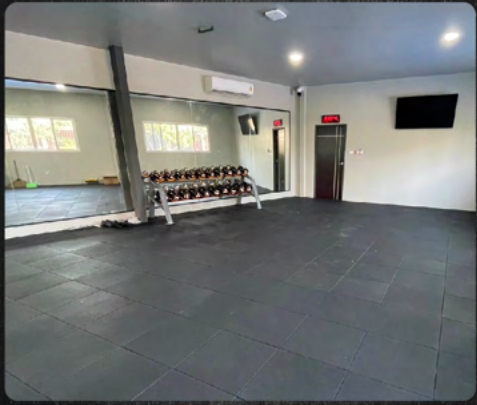

REVIEW
ภาพถ่ายจริงหน้างาน

แผ่นปูพื้นกันกระแทก RUBBLE TILE C5 EPDM

GUARANTEE

✓ **วัสดุคุณภาพดีเกรด A+** นทนทานต่อการเสื่อมสภาพ

STRONG
แข็งแรง
รับน้ำหนักได้เยอะ

RESILIENT
มีความยืดหยุ่น

PROTECT
กันน้ำ
ทนร้อน 400 C°