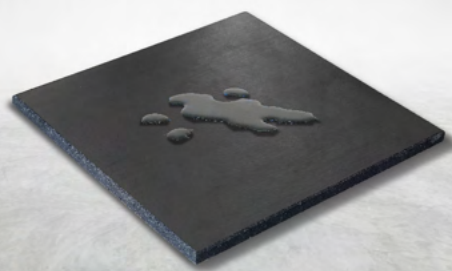

กันน้ำ กันเหงื่อ
กันฝุ่นเช็ดง่าย