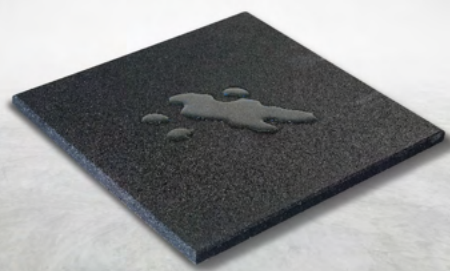

กันน้ำ กันเหงื่อ
กันฝุ่นเช็ดง่าย