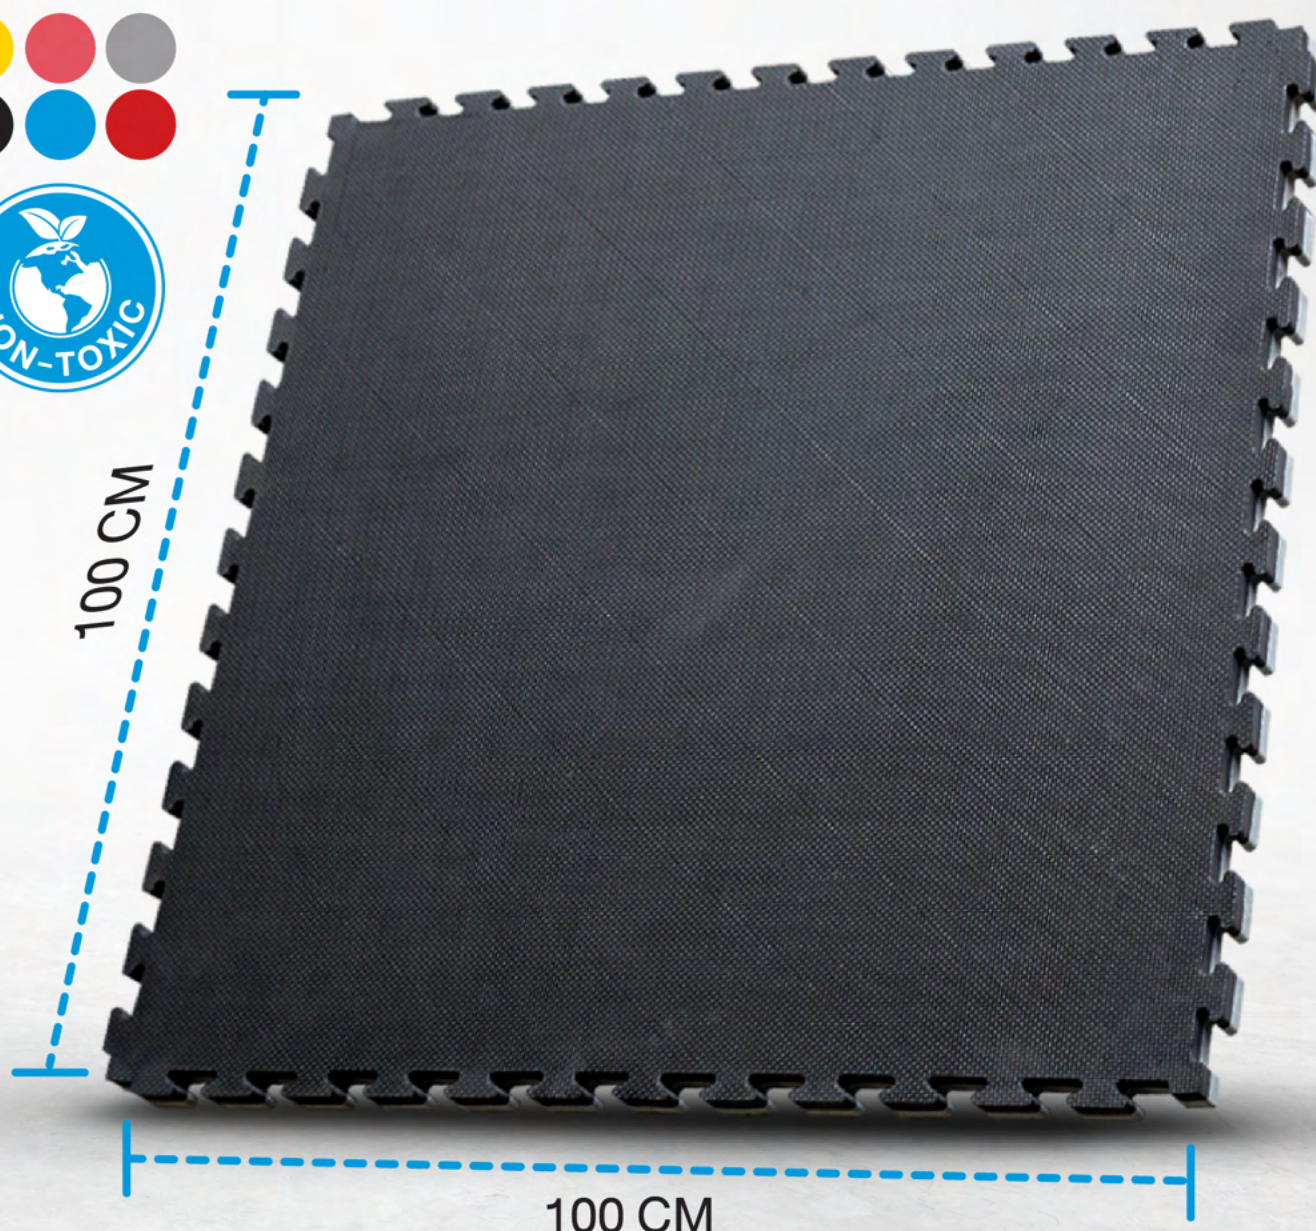

STRONG FLOOR

แผ่นปูพื้นพีทีเอส คุณภาพเกรด A

REVIEW
ภาพถ่ายจริงหน้างาน

แผ่นปูพื้นกันกระแทก แบบจิ๊กซอว์ EVA FOAM PUZZLE MAT

✓ **วัสดุคุณภาพดีเกรด A+** นานทนต่อการเสื่อมสภาพ

JIGSAW

ต่อกันแบบจิ๊กซอว์ ประกอบง่าย

VENT

ระบายอากาศดี

EVA มีให้เลือกมากถึง 6 สี

PRODUCT SPECIFICATION **สเปคสินค้า**

ทนความร้อน
สูงถึง 400C°

กันน้ำ กันเหงื่อ
กันฝุ่นเช็ดง่าย

ชื่อรุ่น

EVA FOAM JIGSAW

ขนาดแผ่น

100 X 100 CM / 1 แผ่น

ความหนา

25 MM

วัสดุ

ยางโฟม

สี

มี 6 สีให้เลือก

REVIEW
ภาพถ่ายจริงหน้างาน

แผ่นปูพื้นกันกระแทก RUBBLE TILE C5 EPDM

GUARANTEE

✓ **วัสดุคุณภาพดีเกรด A+** นทนทานต่อการเสื่อมสภาพ

STRONG
แข็งแรง
รับน้ำหนักได้เยอะ

RESILIENT
มีความยืดหยุ่น

PROTECT
กันน้ำ
ทนร้อน 400 C°