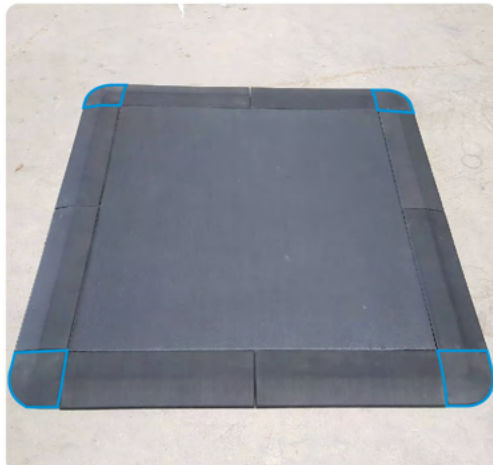

PRODUCT SPECIFICATION **สเปคสินค้า**

ขนาดแผ่น

170X 150 MM / 1 แผ่น (ทุกรุ่นเท่ากัน)

ความหนา

C5: 20mm ● C1: 25mm ● P1: 20mm ●
B5: 20mm ● B1: 20mm ● W1: 20mm ●
W2: 20mm ● W3: 20mm ● W4: 20mm ●

วัสดุ

เม็ดยาง RUBBER EPDM

สี

มี 6 สี ให้เลือก (ตามรุ่นแผ่นปูพื้น)

ราคา

C5: 100.-/1 แผ่น ● C1: 120.-/1 แผ่น ● P1: 120.-/1 แผ่น ●
B5: 100.-/1 แผ่น ● B1: 100.-/1 แผ่น ● W1: 290.-/1 แผ่น ●
W2: 290.-/1 แผ่น ● W3: 290.-/1 แผ่น ● W4: 290.-/1 แผ่น ●

จุดเด่น

ปิดขอบงานปูพื้นได้เรียบร้อย และสวยงาม