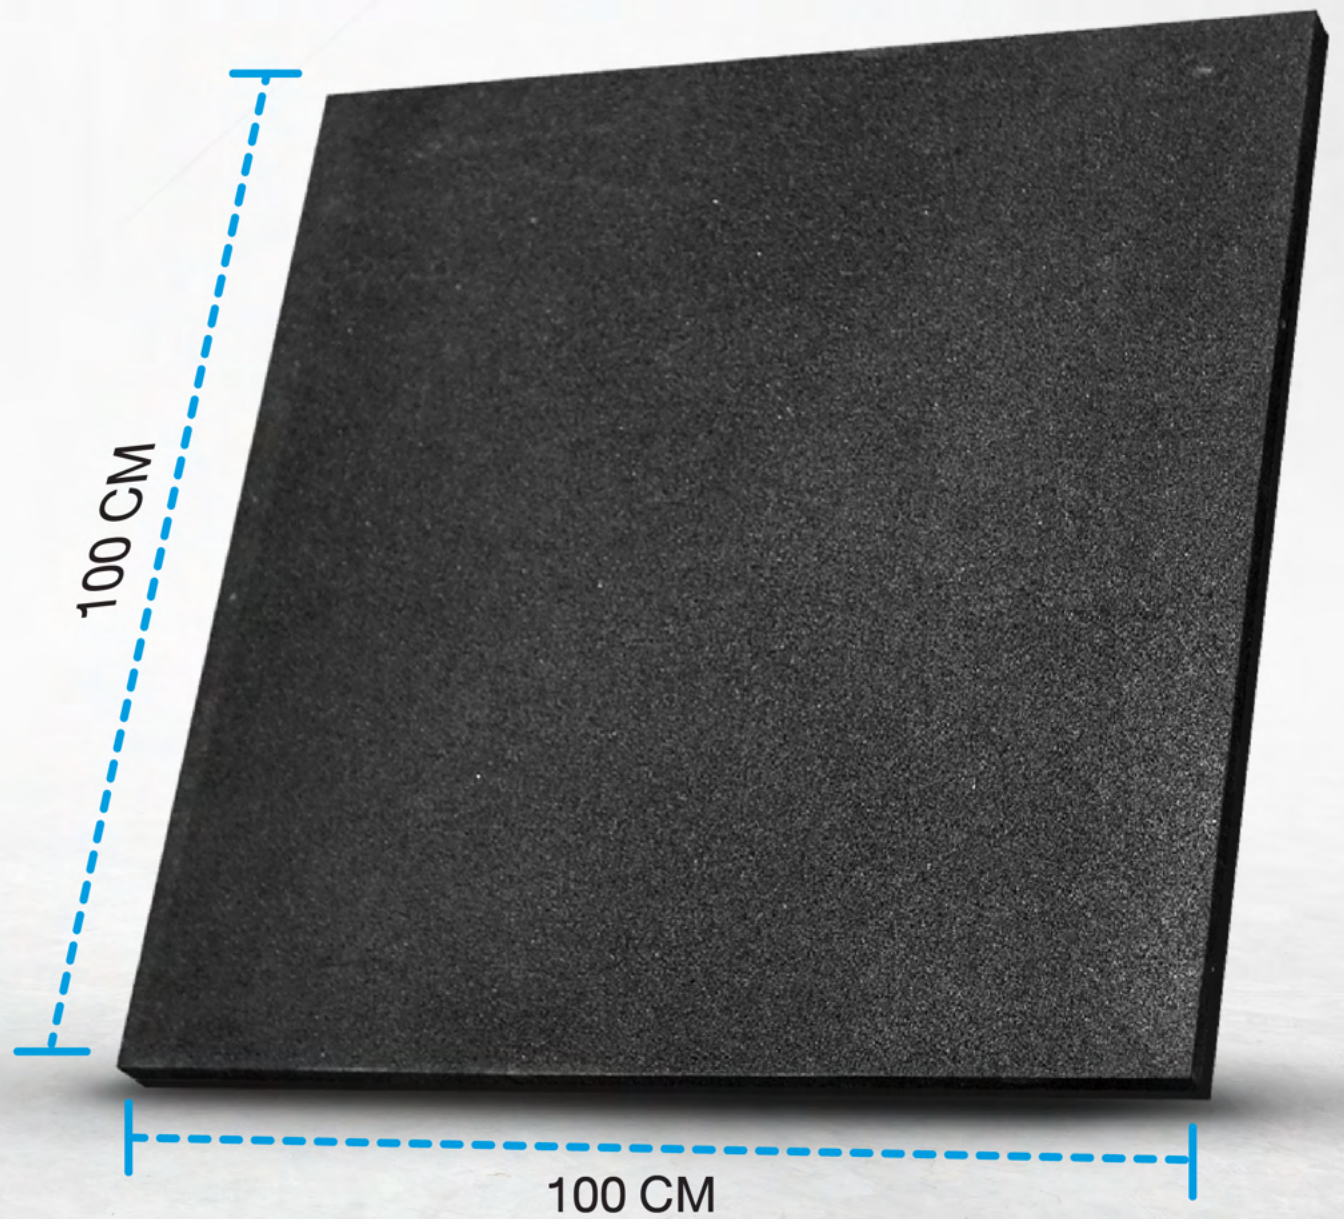

งอได้ ไม่หัก
มีความหนาแน่นสูง

ด้านหน้า
ยางเม็ดเล็ก อัดแน่น
เกาะรองเท้าได้ดี

ด้านหลัง
ยางเม็ดใหญ่ หยาบ
ช่วยเกาะพื้นได้ดี

REVIEW
ภาพถ่ายจริงหน้างาน

แผ่นปูพื้นกันกระแทก
RUBBLE TILE C1

✓ **วัสดุคุณภาพดีเกรด A+** นทนทานต่อการเสื่อมสภาพ