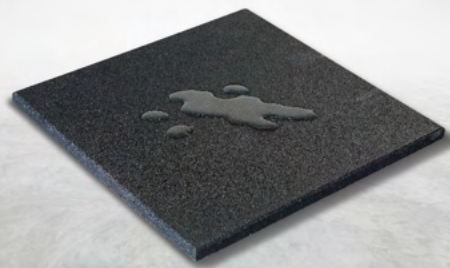

กันน้ำ กันเหงื่อ
กันฝุ่นเช็ดง่าย