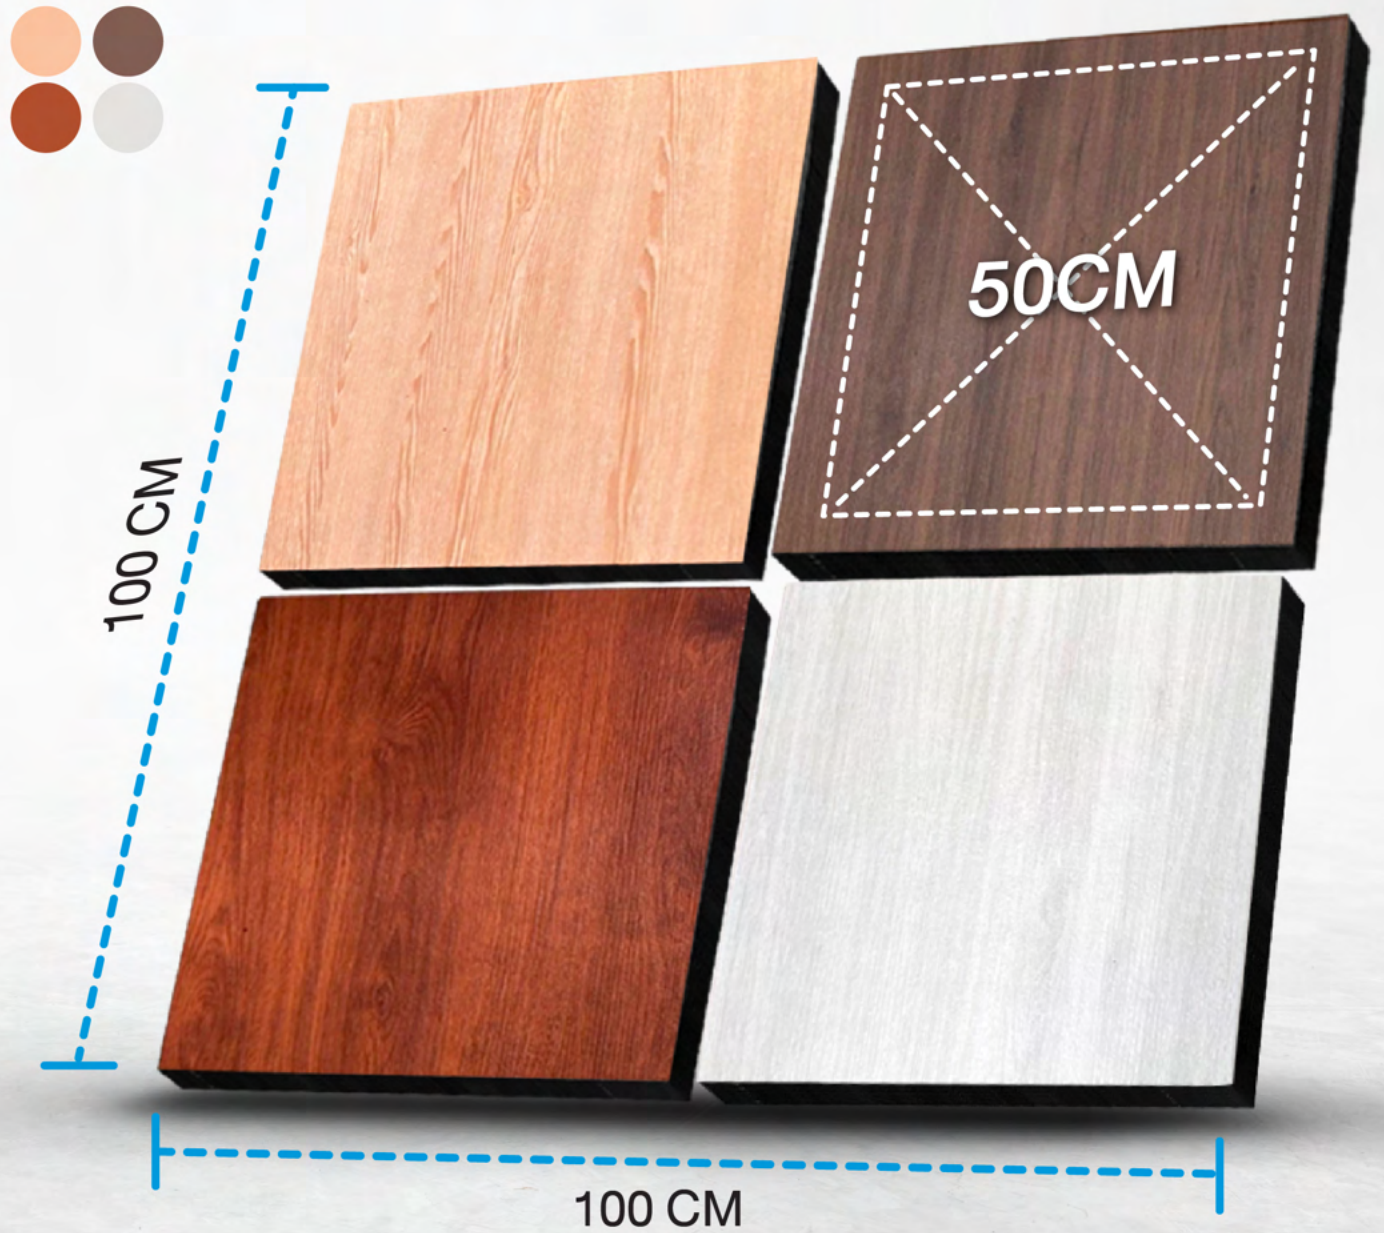

แผ่นปูพื้นกันกระแทก LUXURY PREMIUM W1 W2 W3 W4