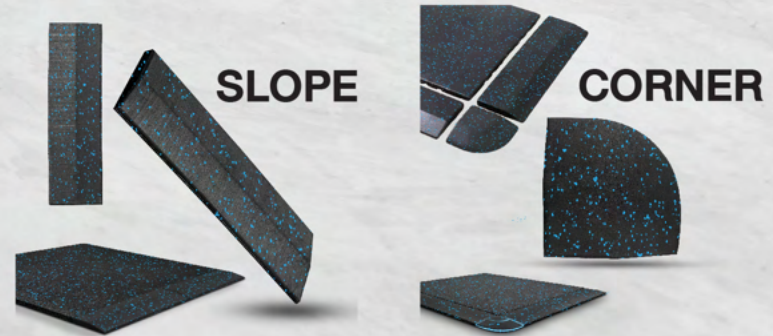

เก็บขอบ+เก็บมุม เพิ่มความเรียบร้อย