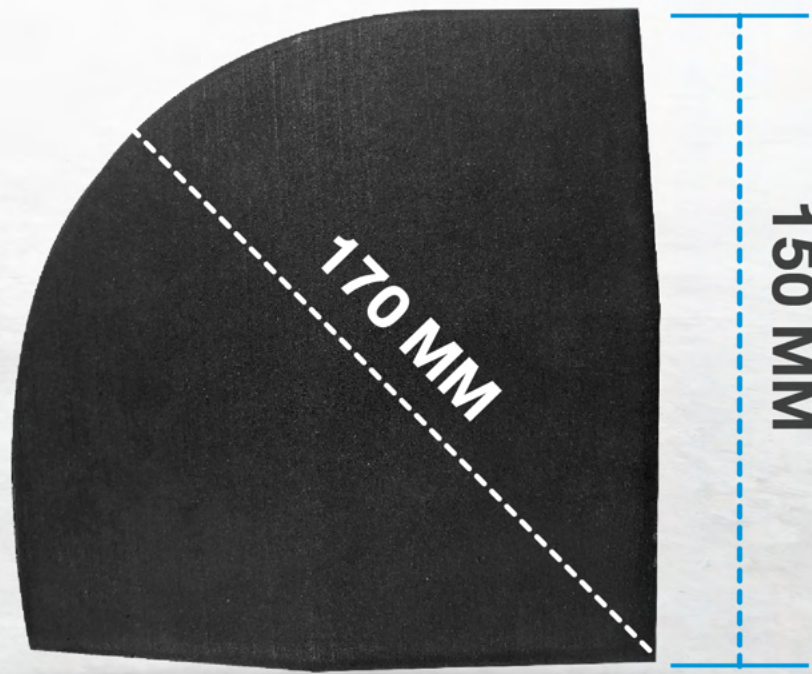

SLOPE CORNER

สไลปกั้มมุมงานแผ่นปูพื้น