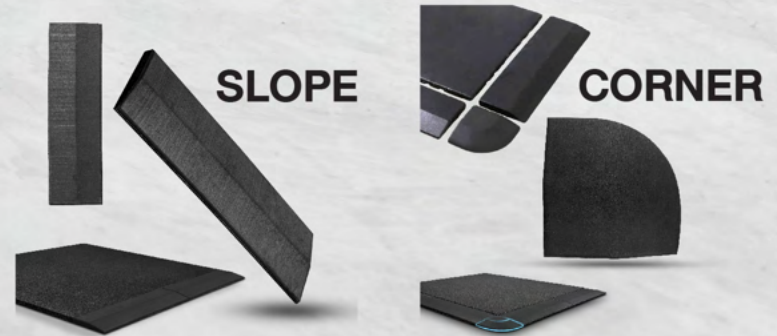

✓ **วัสดุคุณภาพดีเกรด A+** นทนทานต่อการเสื่อมสภาพ

STRONG
แข็งแรง
รับน้ำหนักได้เยอะ

RESILIENT
มีความยืดหยุ่น

PROTECT
กันน้ำ
ทนร้อน 400 C°

NON-TOXIC
ไม่เป็นพิษผลิตจาก
วัสดุคุณภาพ

NON-SOUND
ลดการเกิดเสียง

VENT
ระบายอากาศดี