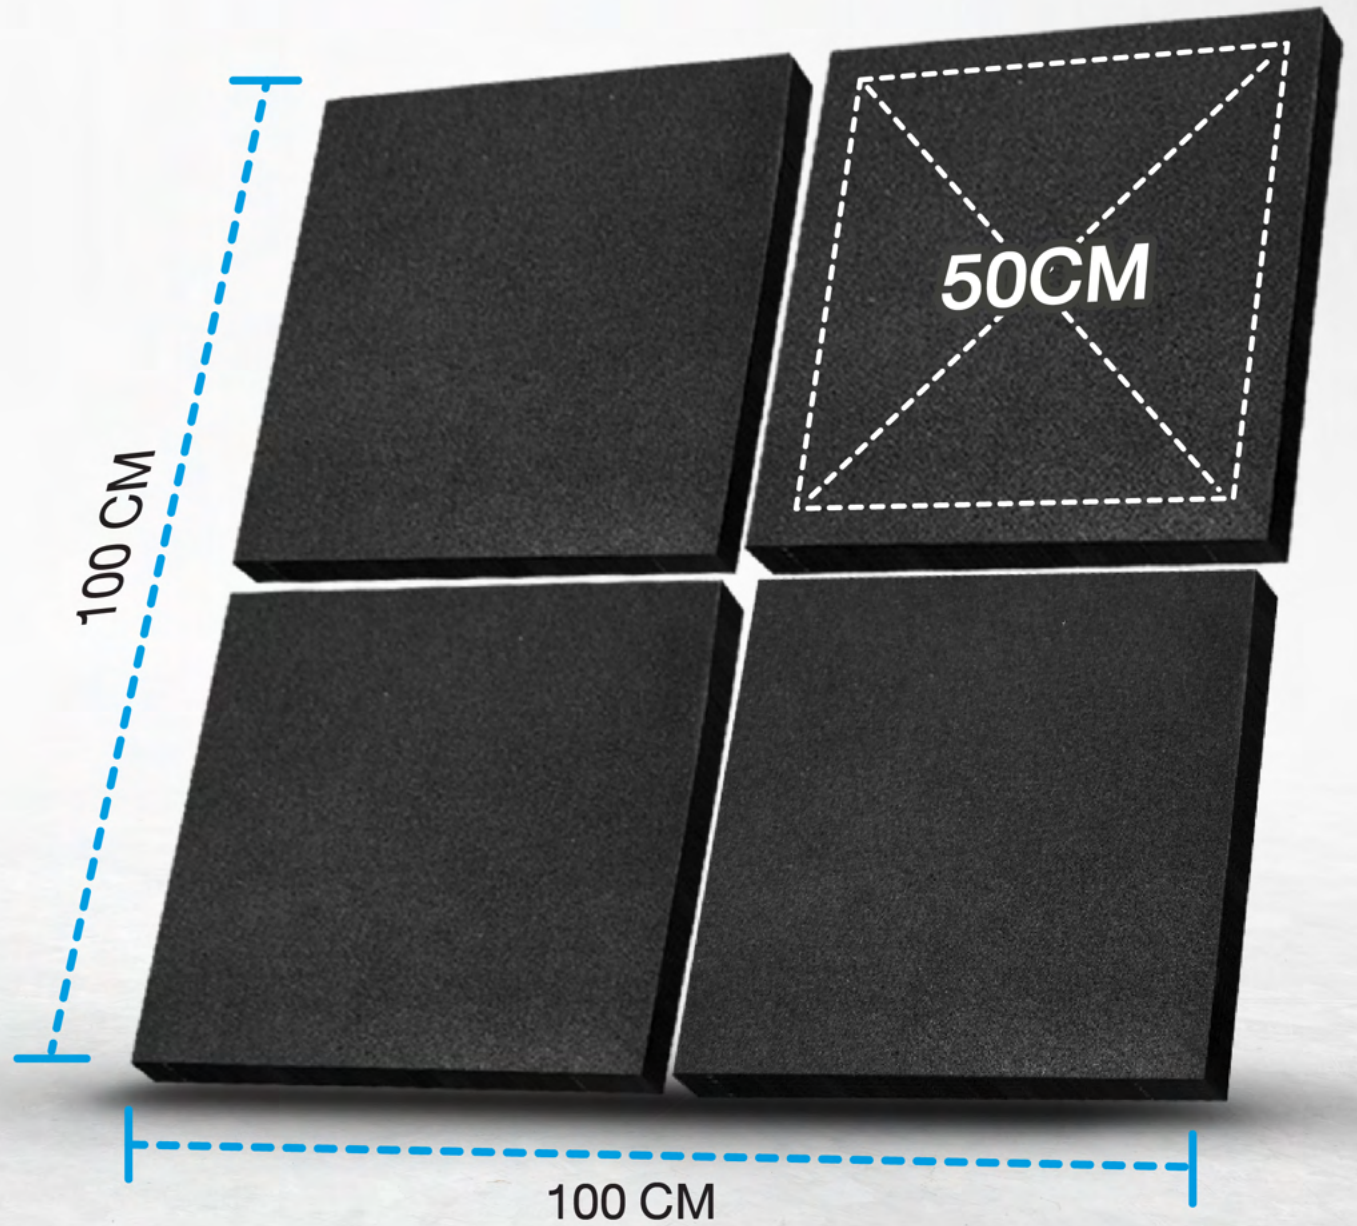

STRONG FLOOR

แผ่นปูพื้นพีทีเอส คุณภาพเกรด A

REVIEW
ภาพถ่ายจริงหน้างาน

แผ่นปูพื้นกันกระแทก แบบจิ๊กซอว์ EVA FOAM PUZZLE MAT

✓ **วัสดุคุณภาพดีเกรด A+** นานทนต่อการเสื่อมสภาพ

JIGSAW

ต่อกันแบบจิ๊กซอว์ ประกอบง่าย

VENT

ระบายอากาศดี

EVA มีให้เลือกมากถึง 6 สี

PRODUCT SPECIFICATION **สเปคสินค้า**

ทนความร้อน
สูงถึง 400C°

กันน้ำ กันเหงื่อ
กันฝุ่นเช็ดง่าย

ชื่อรุ่น

EVA FOAM JIGSAW

ขนาดแผ่น

100 X 100 CM / 1 แผ่น

ความหนา

25 MM

วัสดุ

ยางโฟม

สี

มี 6 สีให้เลือก

REVIEW
ภาพถ่ายจริงหน้างาน

แผ่นปูพื้นกันกระแทก RUBBLE TILE C5 EPDM

GUARANTEE

✓ **วัสดุคุณภาพดีเกรด A+** นทนทานต่อการเสื่อมสภาพ

STRONG
แข็งแรง
รับน้ำหนักได้เยอะ

RESILIENT
มีความยืดหยุ่น

PROTECT
กันน้ำ
ทนร้อน 400 C°