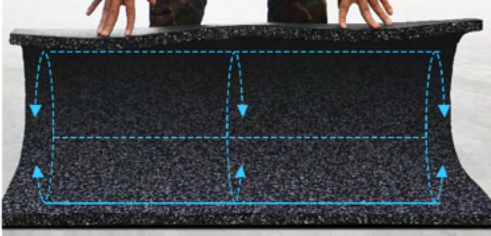

20 KG / 1 แผ่น

ราคา

1,290.- / 1 แผ่น

จุดเด่น

พื้นผิวเรียบ ดูแลทำความสะอาดง่าย

งอได้ ไม่หัก
มีความหนาแน่นสูง

ความหนา
2.5 CM.

REVIEW
ภาพถ่ายจริงหน้างาน