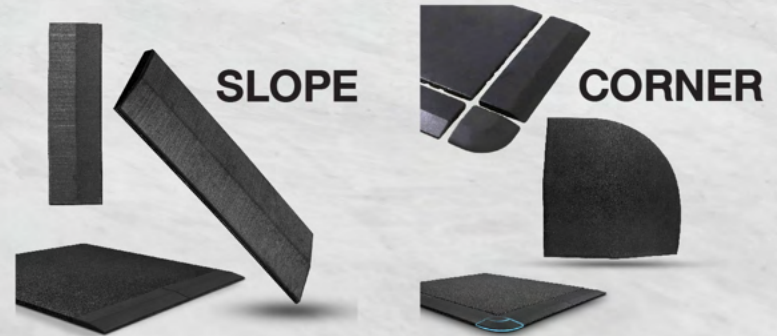

✓ **วัสดุคุณภาพดีเกรด A+** นทนทานต่อการเสื่อมสภาพ

STRONG
แข็งแรง
รับน้ำหนักได้เยอะ

RESILIENT
มีความยืดหยุ่น

PROTECT
กันน้ำ
ทนร้อน 400 C°

NON-TOXIC
ไม่เป็นพิษผลิตจาก
วัสดุคุณภาพ

NON-SOUND
ลดการเกิดเสียง

VENT
ระบายอากาศดี