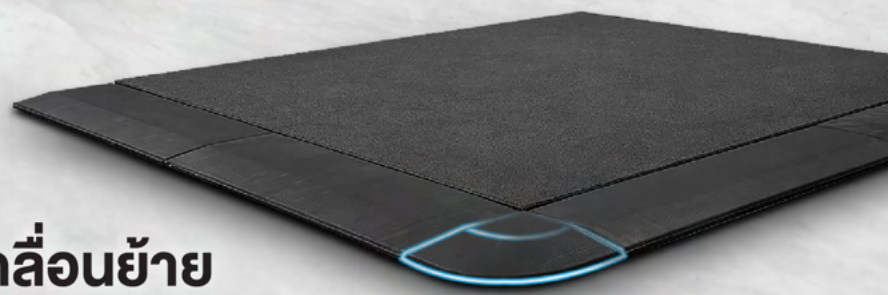

REVIEW
ภาพถ่ายจริงหน้างาน

SLOPE CORNER

สไลปกั้มมุมงานแผ่นปูพื้น

รุ่น C5,C1,P1
C5 ทนฯ 20 MM
C1 ทนฯ 25 MM
P1 ทนฯ 25 MM

เพิ่มความ
เรียบร้อยและสวยงาม
ด้วยการกั้มมุม

ลดการเกิดอุบัติเหตุจากการเคลื่อนย้าย

SLOPE
รุ่น B1,B5