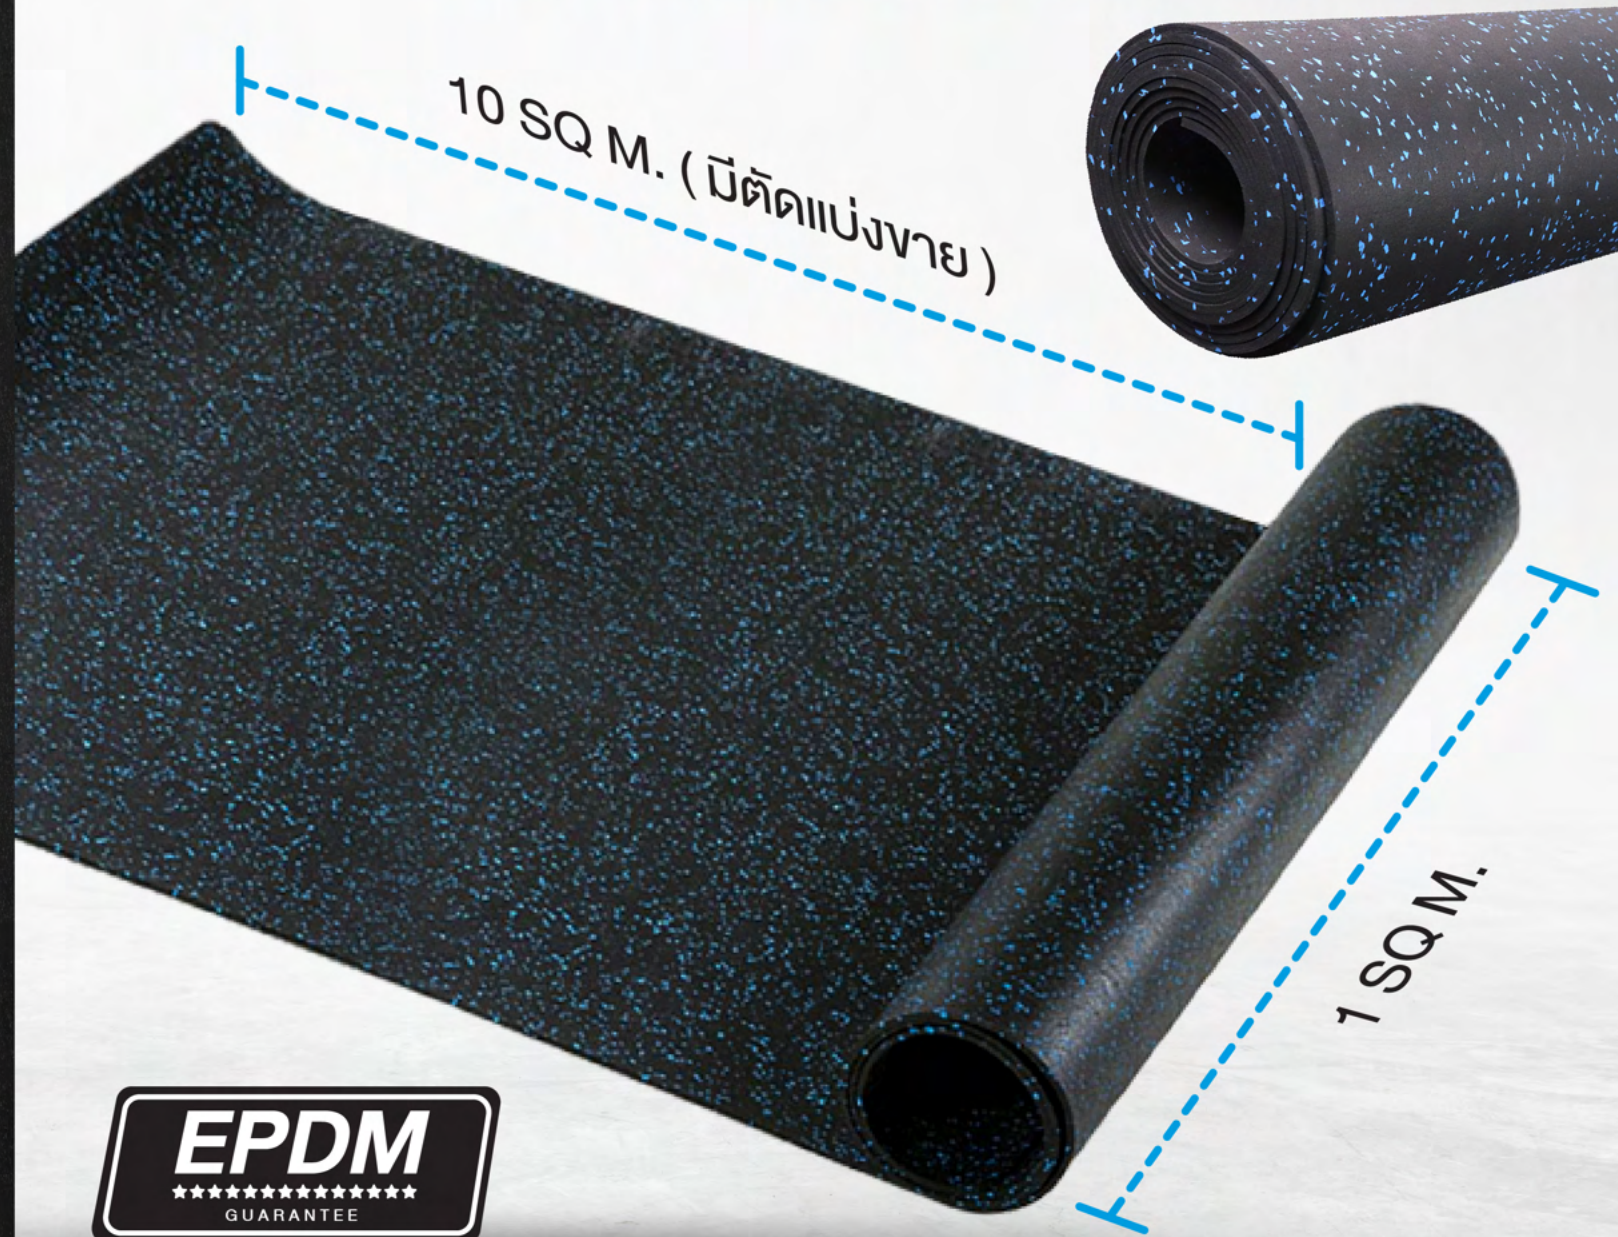

แผ่นปูพื้นกันกระแทก
RUBBLE ROLL

✓ **วัสดุคุณภาพดี เกรด A+** นทนทานต่อการเสื่อมสภาพ

STRONG
แข็งแรง
รับน้ำหนักได้เยอะ

RESILIENT
มีความยืดหยุ่น

PROTECT
กันน้ำ กันฝุ่น
ทนร้อน 400 C°

NON-TOXIC
ไม่เป็นพิษผลิตจาก
วัสดุคุณภาพ