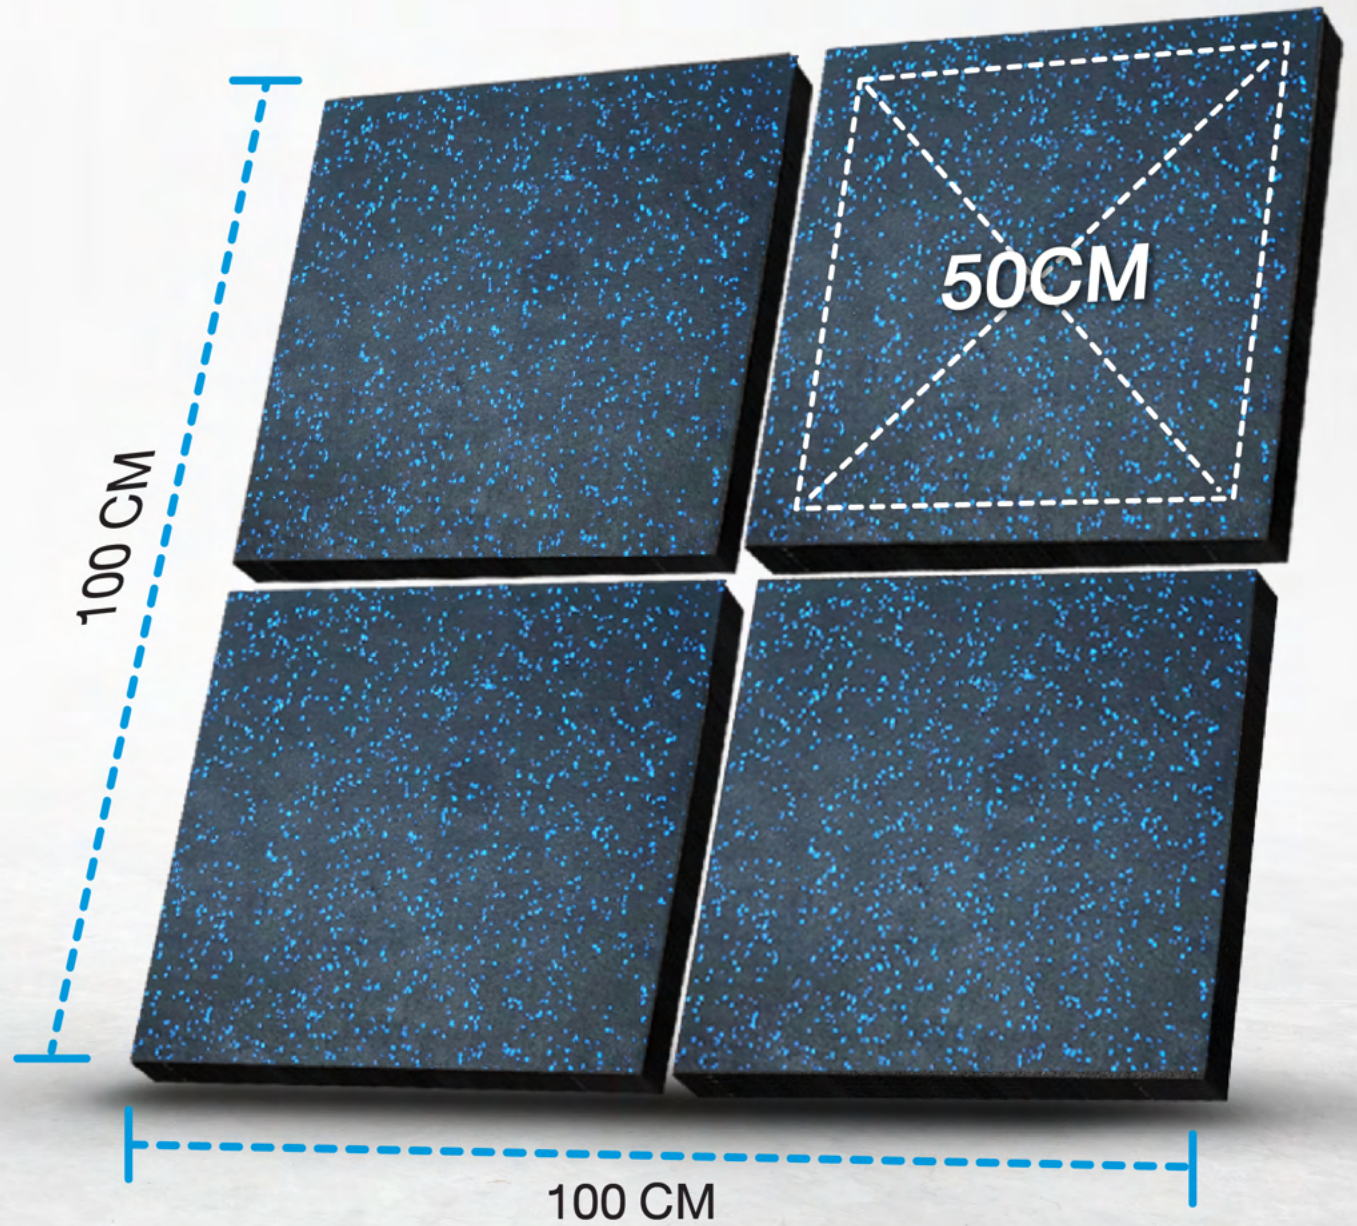

ดำ จุดฟ้า (DOTS BLUE, BLACK)

น้ำหนัก

40 KG / 10 ตารางเมตร

ราคา

490.- / 1 ตารางเมตร

จุดเด่น

ผิวเรียบ ความสะอาดง่าย ยืดหยุ่นดี

หนา 3 มิล
ม้วนเก็บสะดวก

งอได้ ไม่หัก
มีความหนาแน่นสูง

REVIEW
ภาพถ่ายจริงหน้างาน

แผ่นปูพื้นกันกระแทก RUBBLE TILES PREMIUM B5 EPDM

GUARANTEE

✓ **วัสดุคุณภาพดีเกรด A+** นานทนต่อการเสื่อมสภาพ

STRONG
แข็งแรง
รับน้ำหนักได้เยอะ

RESILIENT
มีความยืดหยุ่น